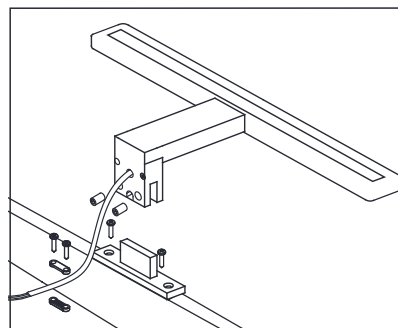

Drop 30 cm

Drop 45 cm

Drop 60 cm

Round LED

MEDIDAS	WATIOS LED	LUMENS
30cm	7	600
45cm	7	650
60cm	14	1300

Acabados/finishes:
Cromo / Chrome

Doble sistema de fijación / Dual fix system

Espejo
Mirror