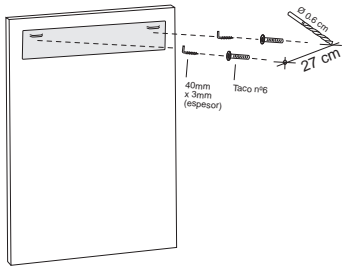

Acabado negro/ Black finish

Opciones / Options:

Basic

CM
60x80
80x80
100x80
120x80

Producto también disponible a medida
Measures available on request

Opciones / Options:

Belice

CM
60x80
80x80
100x80
120x80

Producto también disponible a medida
Measures available on request

Opciones / Options:

Menorca

CM
60x80
80x80
100x80
120x80

Producto también disponible a medida
Measures available on request

Opciones / Options: