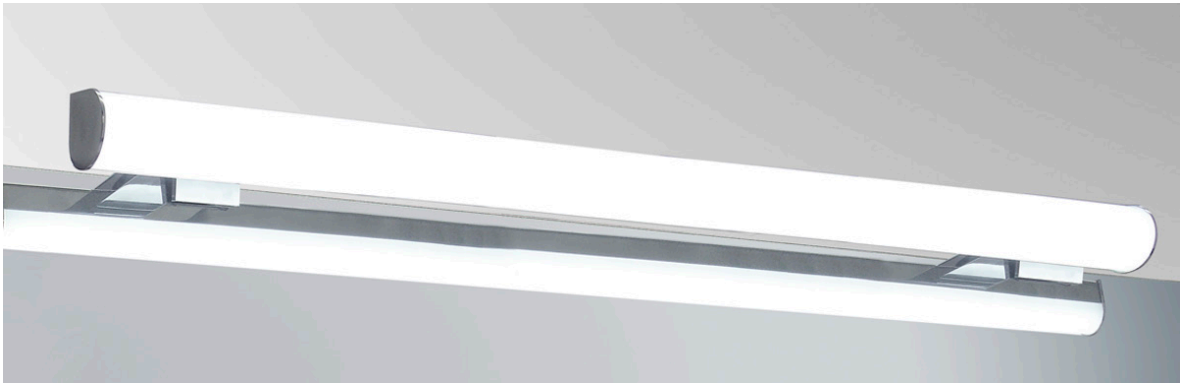

Drop 30 cm

Drop 45 cm

Drop 60 cm

Round LED

MEDIDAS	WATIOS LED	LUMENS
30cm	7	600
45cm	7	650
60cm	14	1300

Acabados/finishes:
Cromo / Chrome

Doble sistema de fijación / Dual fix system

Espejo
Mirror