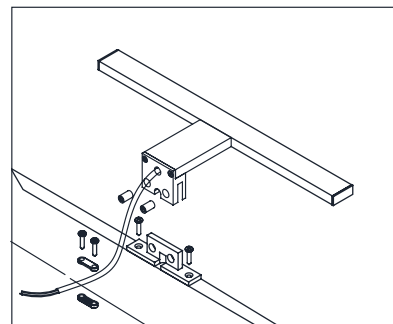

Espejo
Mirror
Miroir
Espelho

IP44

20.000h

12V

6000°K

120°