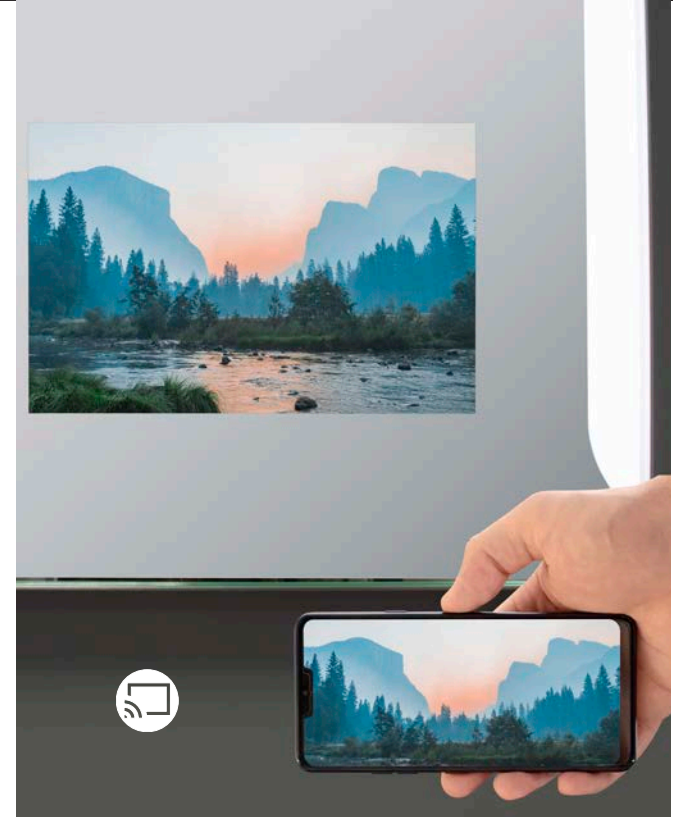

Alice Screen mirror

CM	W LED	LUMENS
80x80	40	2070
100x80	42.6	2260
120x80	44.5	2450
140x80	46.4	2640

Producto también disponible a medida
Measures available on request

Opciones / Options:

3000°k 4200°k 5500°k