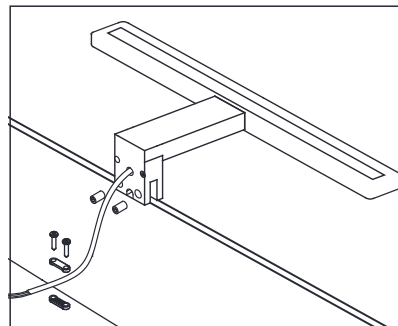

Drop 30 cm

Drop 45 cm

Drop 60 cm

Round LED

MEDIDAS	WATIOS LED	LUMENS
30cm	7	600
45cm	7	650
60cm	14	1300

Acabados/finishes:
Cromo / Chrome

Doble sistema de fijación / Dual fix system

Espejo
Mirror