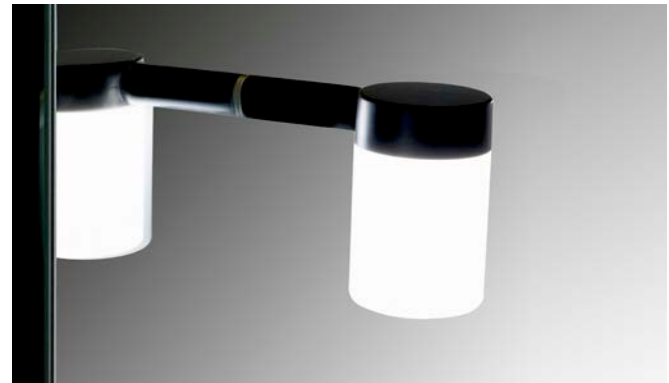

CM	W LED	LUMENS
60x75	2	200

Acabado acero/ Steel finish

Acabado negro/ Black finish

Milan

CM	W LED	LUMENS
60x75	2	200

Acabado acero/ Steel finish

Acabado negro/ Black finish

Mónaco