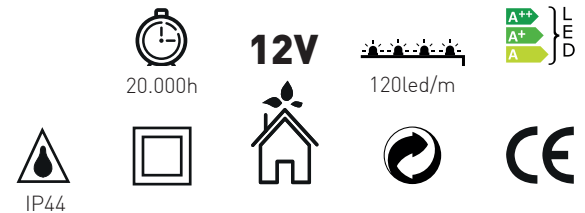

Opciones / Options:

3000°k 4200°k 5500°k