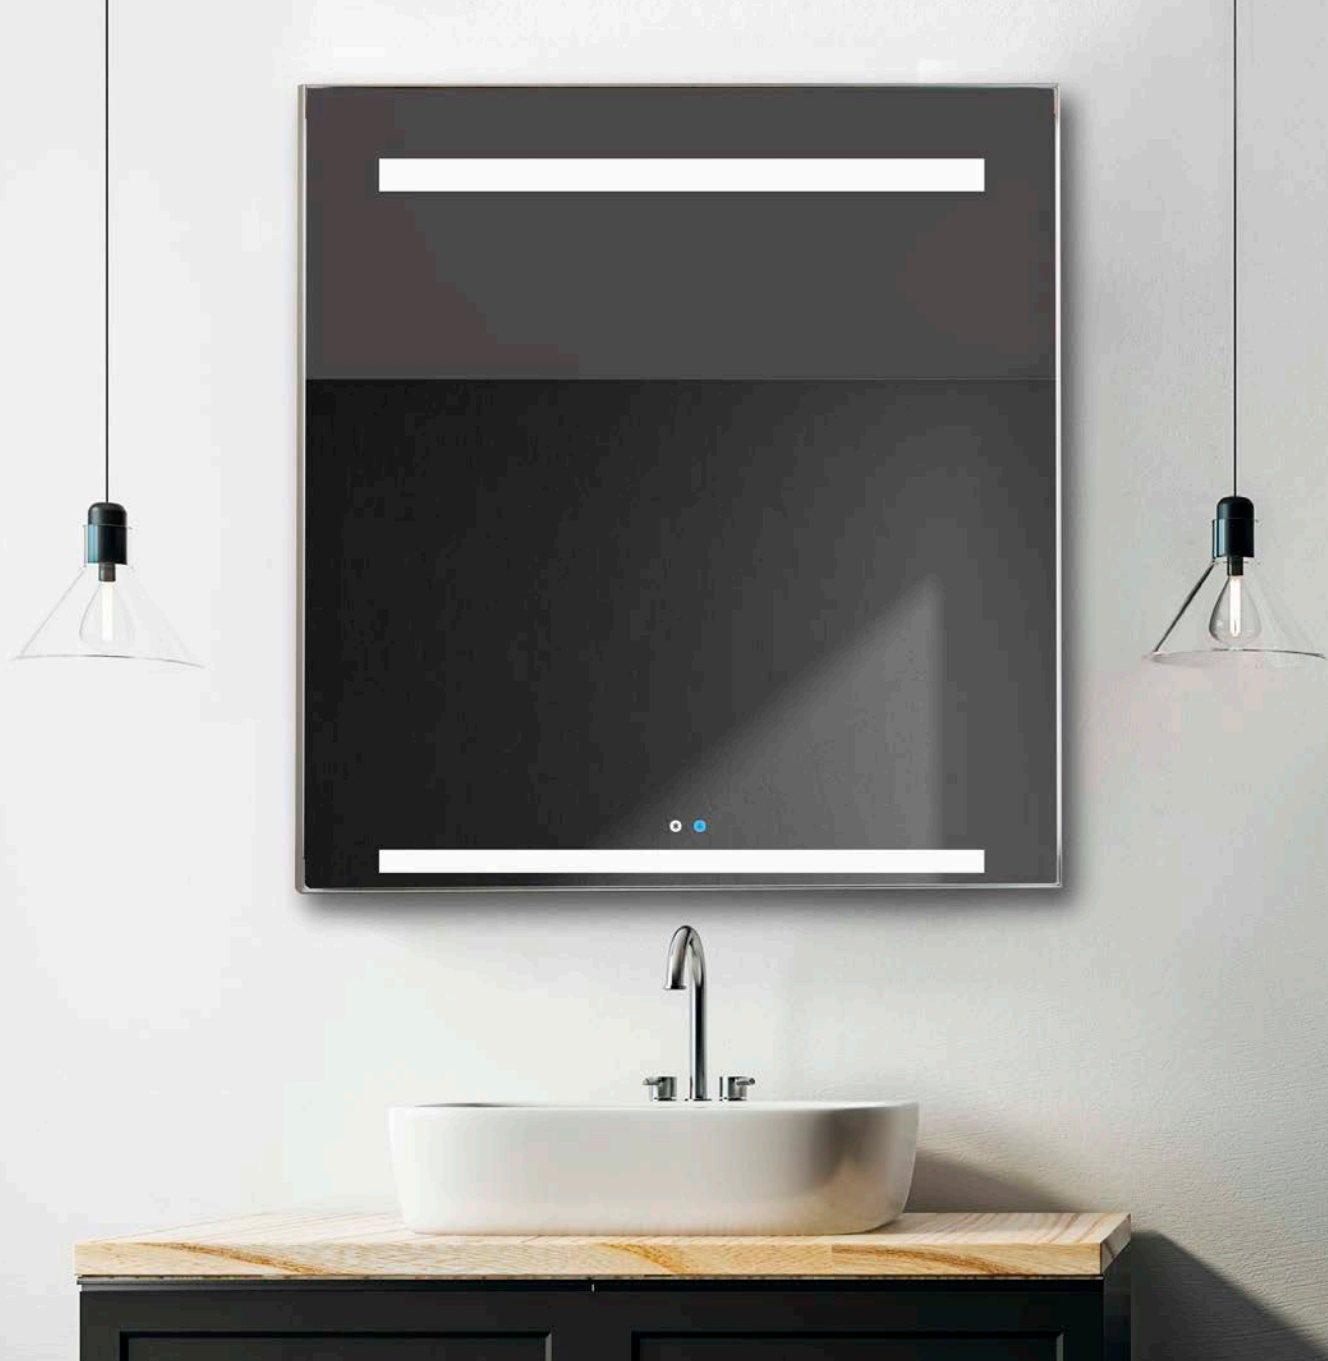

Daphne

CM	W LED	LUMENS
60x80	13.6	1360
80x80	13.6	1360
100x80	13.6	1360
120x80	13.6	1360
140x80	13.6	1360