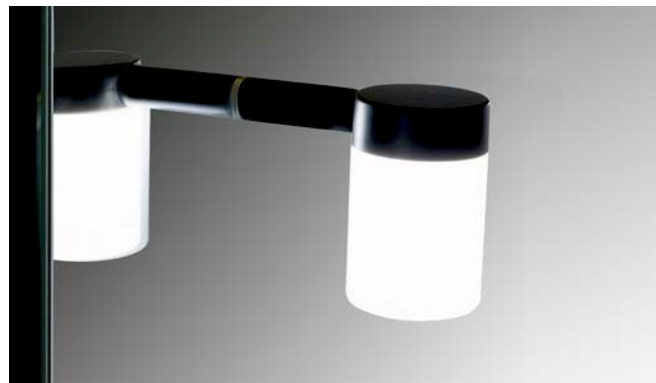

Acabado negro/ Black finish