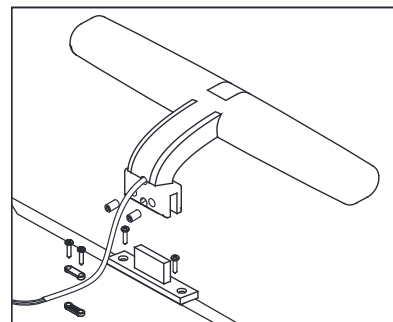

Marco
Frame

IP44

20.000h

12V

6000°K

120°