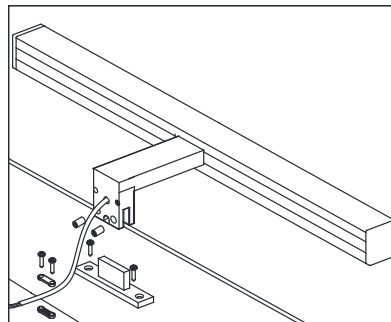

Round 45 cm

Round 60 cm

Kappa LED

MEDIDAS	WATIOS LED	LUMENS
30cm	7	600
45cm	9	700
60cm	10	800

Acabados/finishes:
Cromo / Chrome

Doble sistema de fijación / Dual fix system

Espejo
Mirror

Marco
Frame