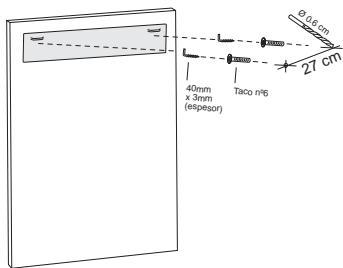

Acabado negro/ Black finish

Opciones / Options:

Basic

CM
60x80
80x80
100x80
120x80

Producto también disponible a medida
Measures available on request

Opciones / Options:

Belice

CM
60x80
80x80
100x80
120x80

Producto también disponible a medida
Measures available on request

Opciones / Options:

Menorca

CM
60x80
80x80
100x80
120x80

Producto también disponible a medida
Measures available on request

Opciones / Options: