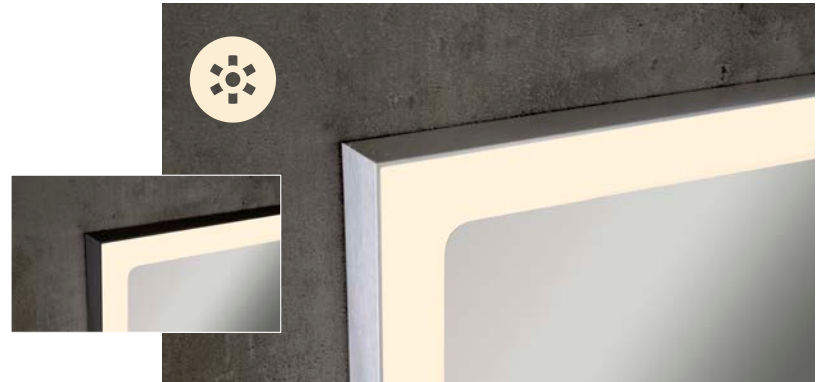

CM	W LED	LUMENS
60x80	23	2300
80x80	26.8	2680
100x80	30.7	3070
120x80	34.5	3450

Producto también disponible a medida
Measures available on request

Opciones / Options:

Acabado negro y Acabado acero / Black finish and Steel finish