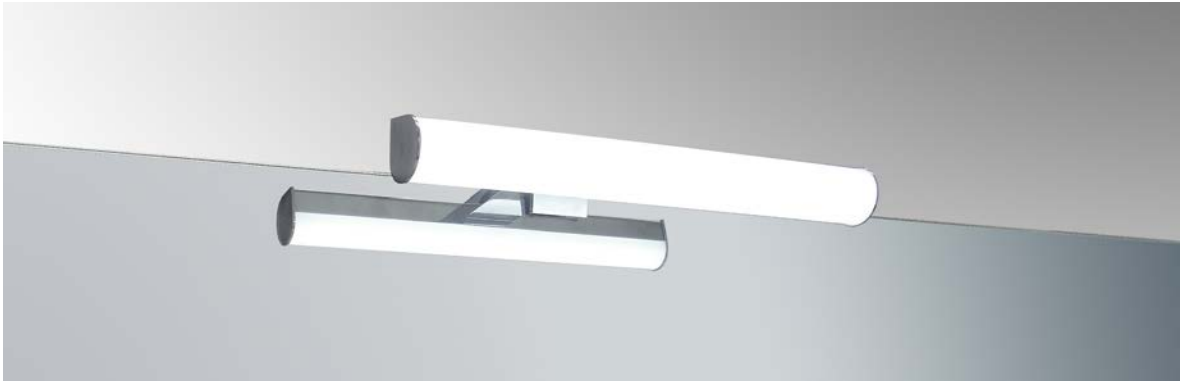

Drop 30 cm

Drop 45 cm

Drop 60 cm

Round LED

MEDIDAS	WATIOS LED	LUMENS
30cm	7	600
45cm	7	650
60cm	14	1300

Acabados/finishes:
Cromo / Chrome

Doble sistema de fijación / Dual fix system

Espejo
Mirror