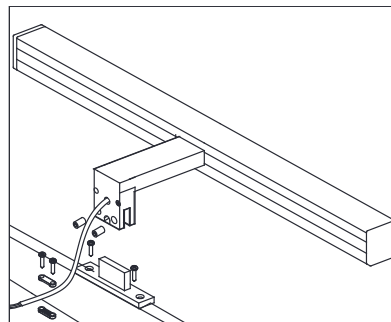

Round 45 cm

Round 60 cm

Kappa LED

MEDIDAS	WATIOS LED	LUMENS
30cm	7	600
45cm	9	700
60cm	10	800

Acabados/finishes:
Cromo / Chrome

Doble sistema de fijación / Dual fix system

Espejo
Mirror

Marco
Frame